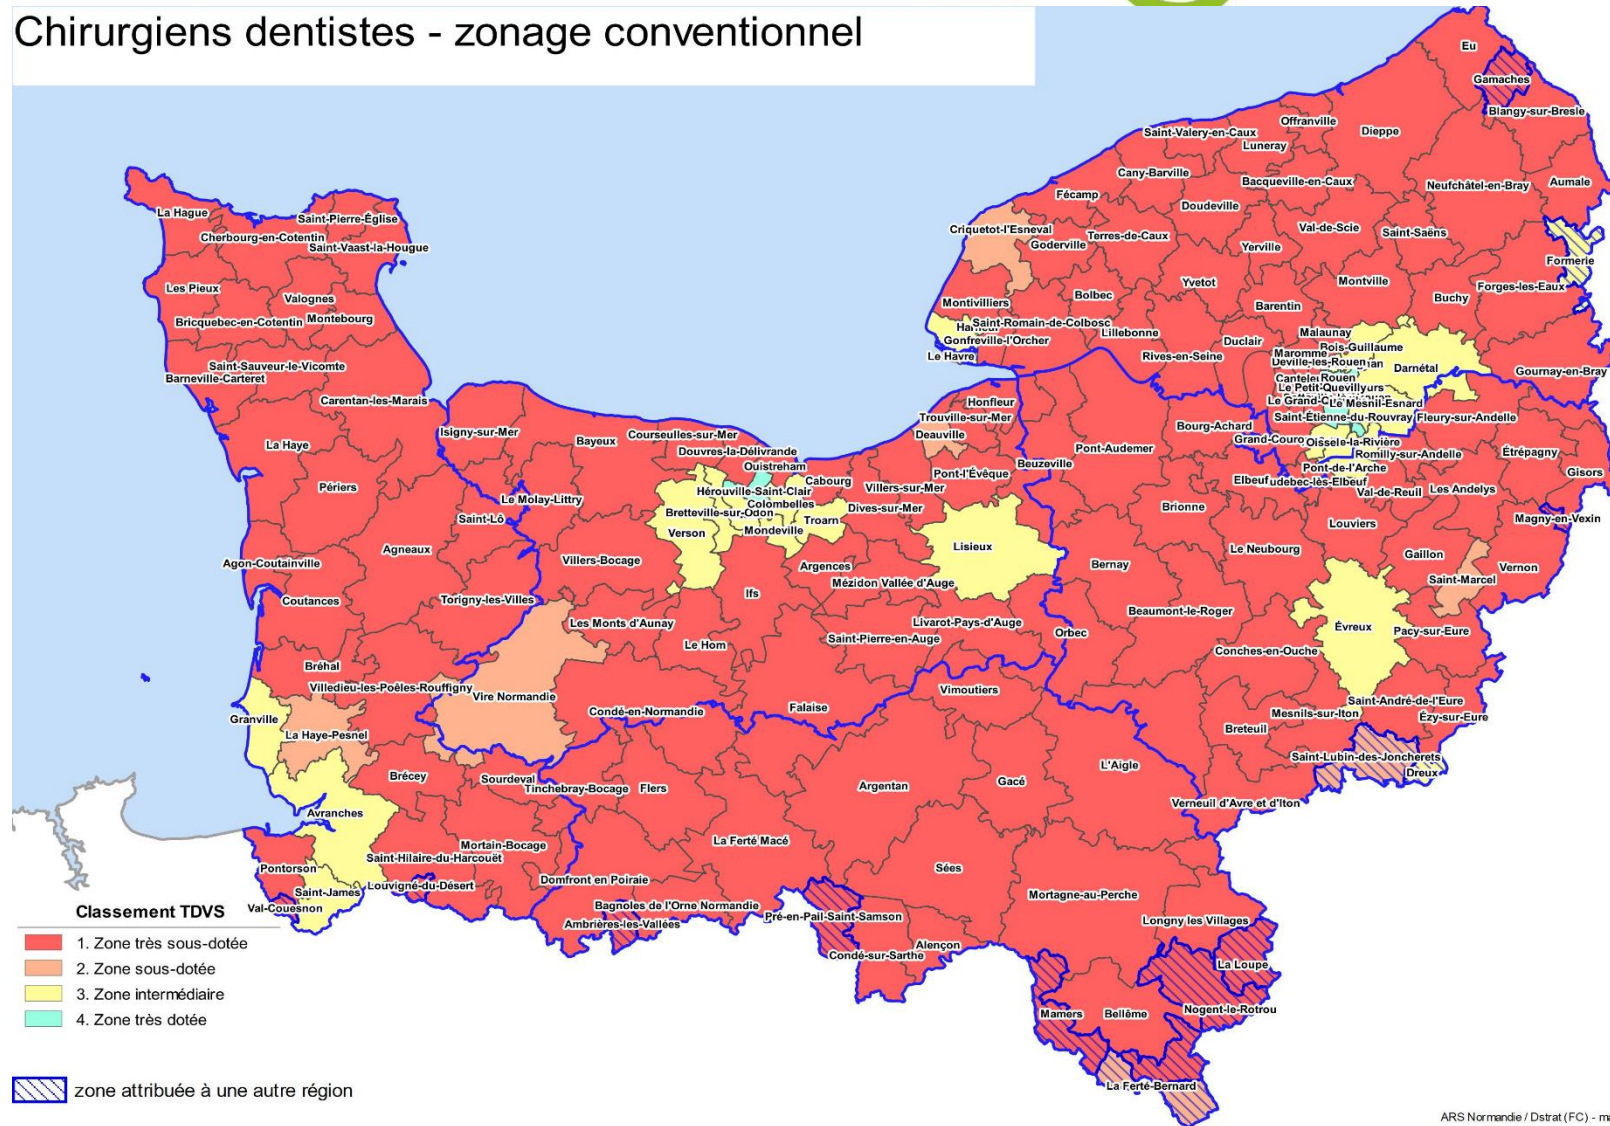

ANNEXE : CARTOGRAPHIE

Chirurgiens dentistes - zonage conventionnel

ARS Normandie / Dstrat (FC) - mai 2024

Retrouvez toutes nos mentions légales sur notre site internet <https://www.normandie.ars.sante.fr/mentions-legales-2>